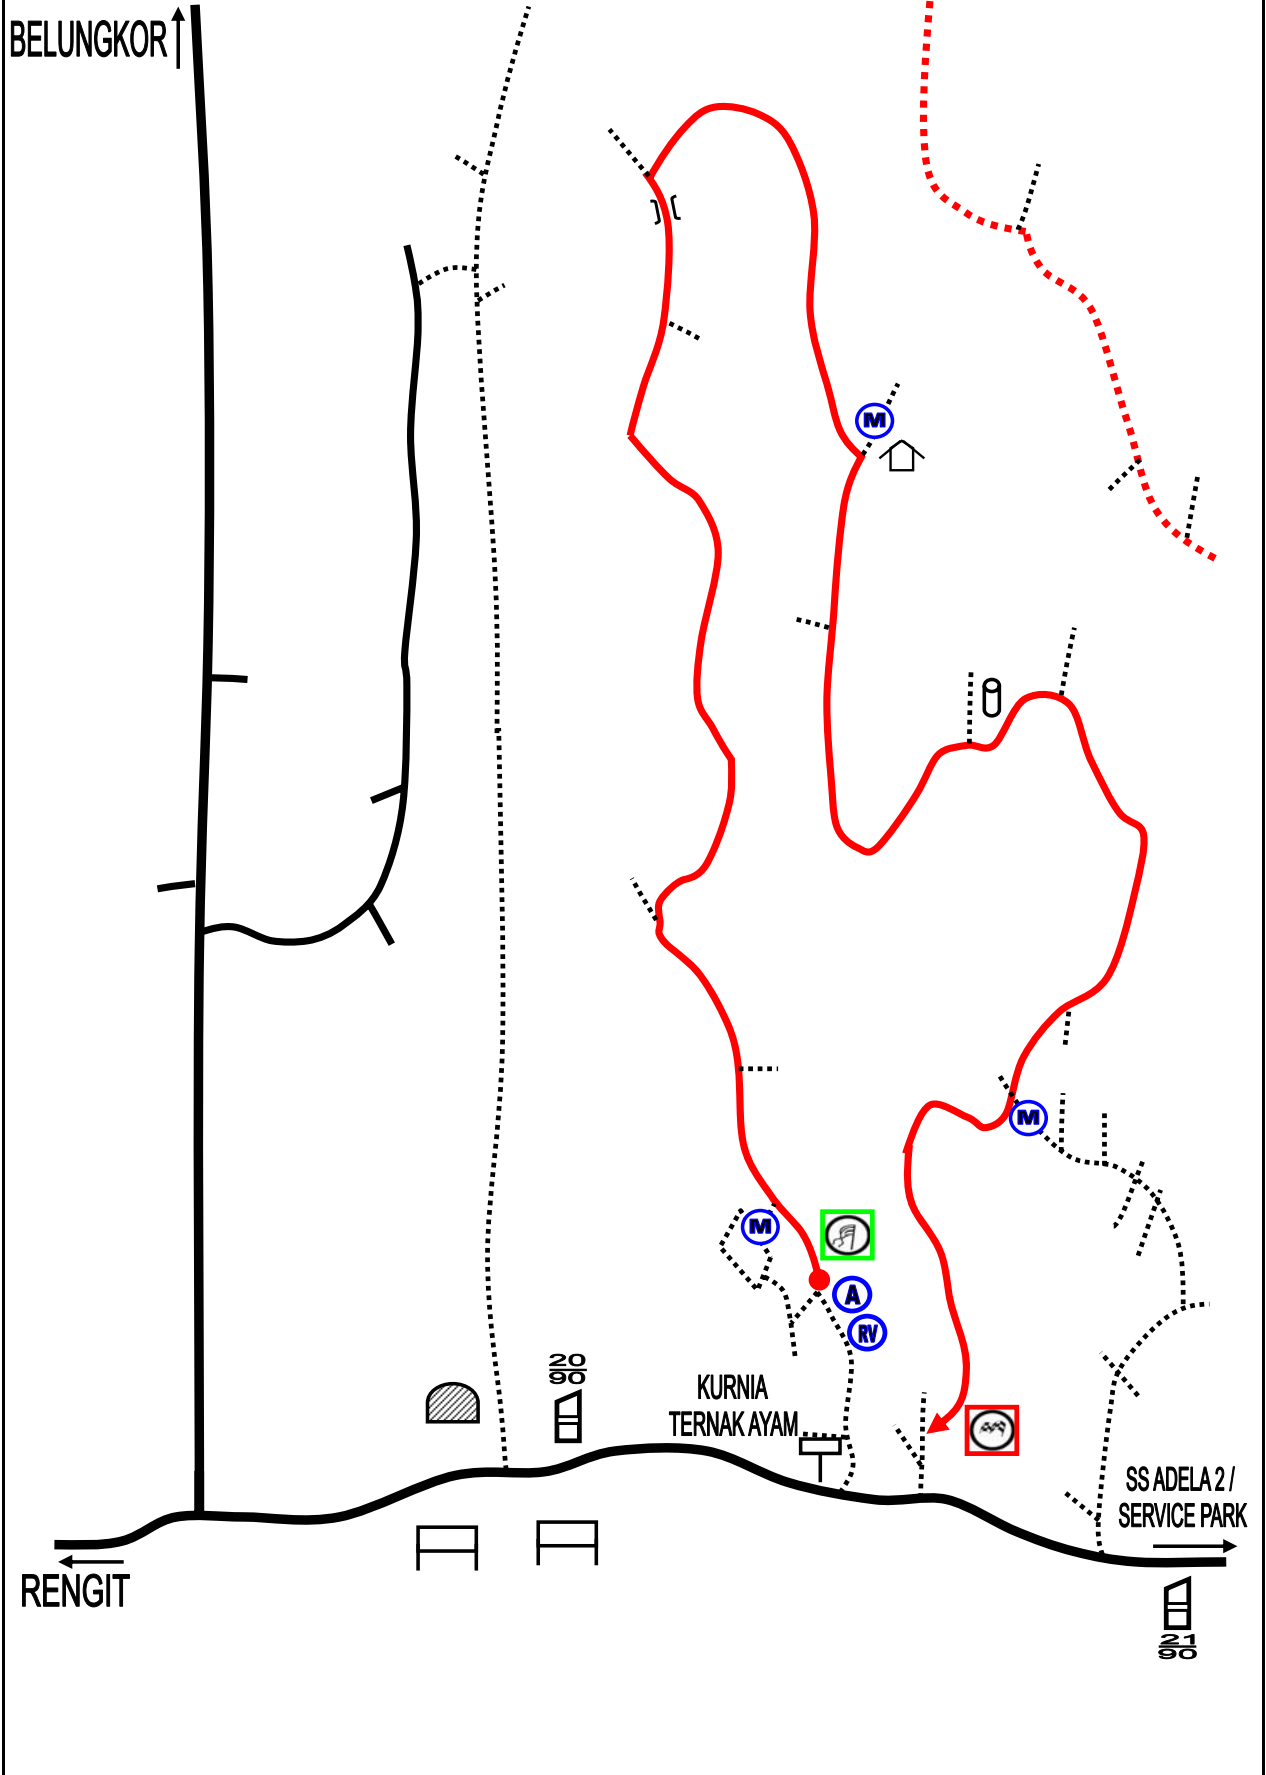

SS 1/4/7/10 - KLEDANG 2 (16.24 km)

SS 2 / 5 / 9 / 12 - ADELA 1 (4.20 km)

BELUNGKOR ↑

← RENGIT

KURNIA
TERNAK AYAM

SS ADELA 2 /
SERVICE PARK

SS 3 / 6 - ADELA 2 (17.70 km)

SS 8 / 11 - KLEDANG 1 (12.28 km)