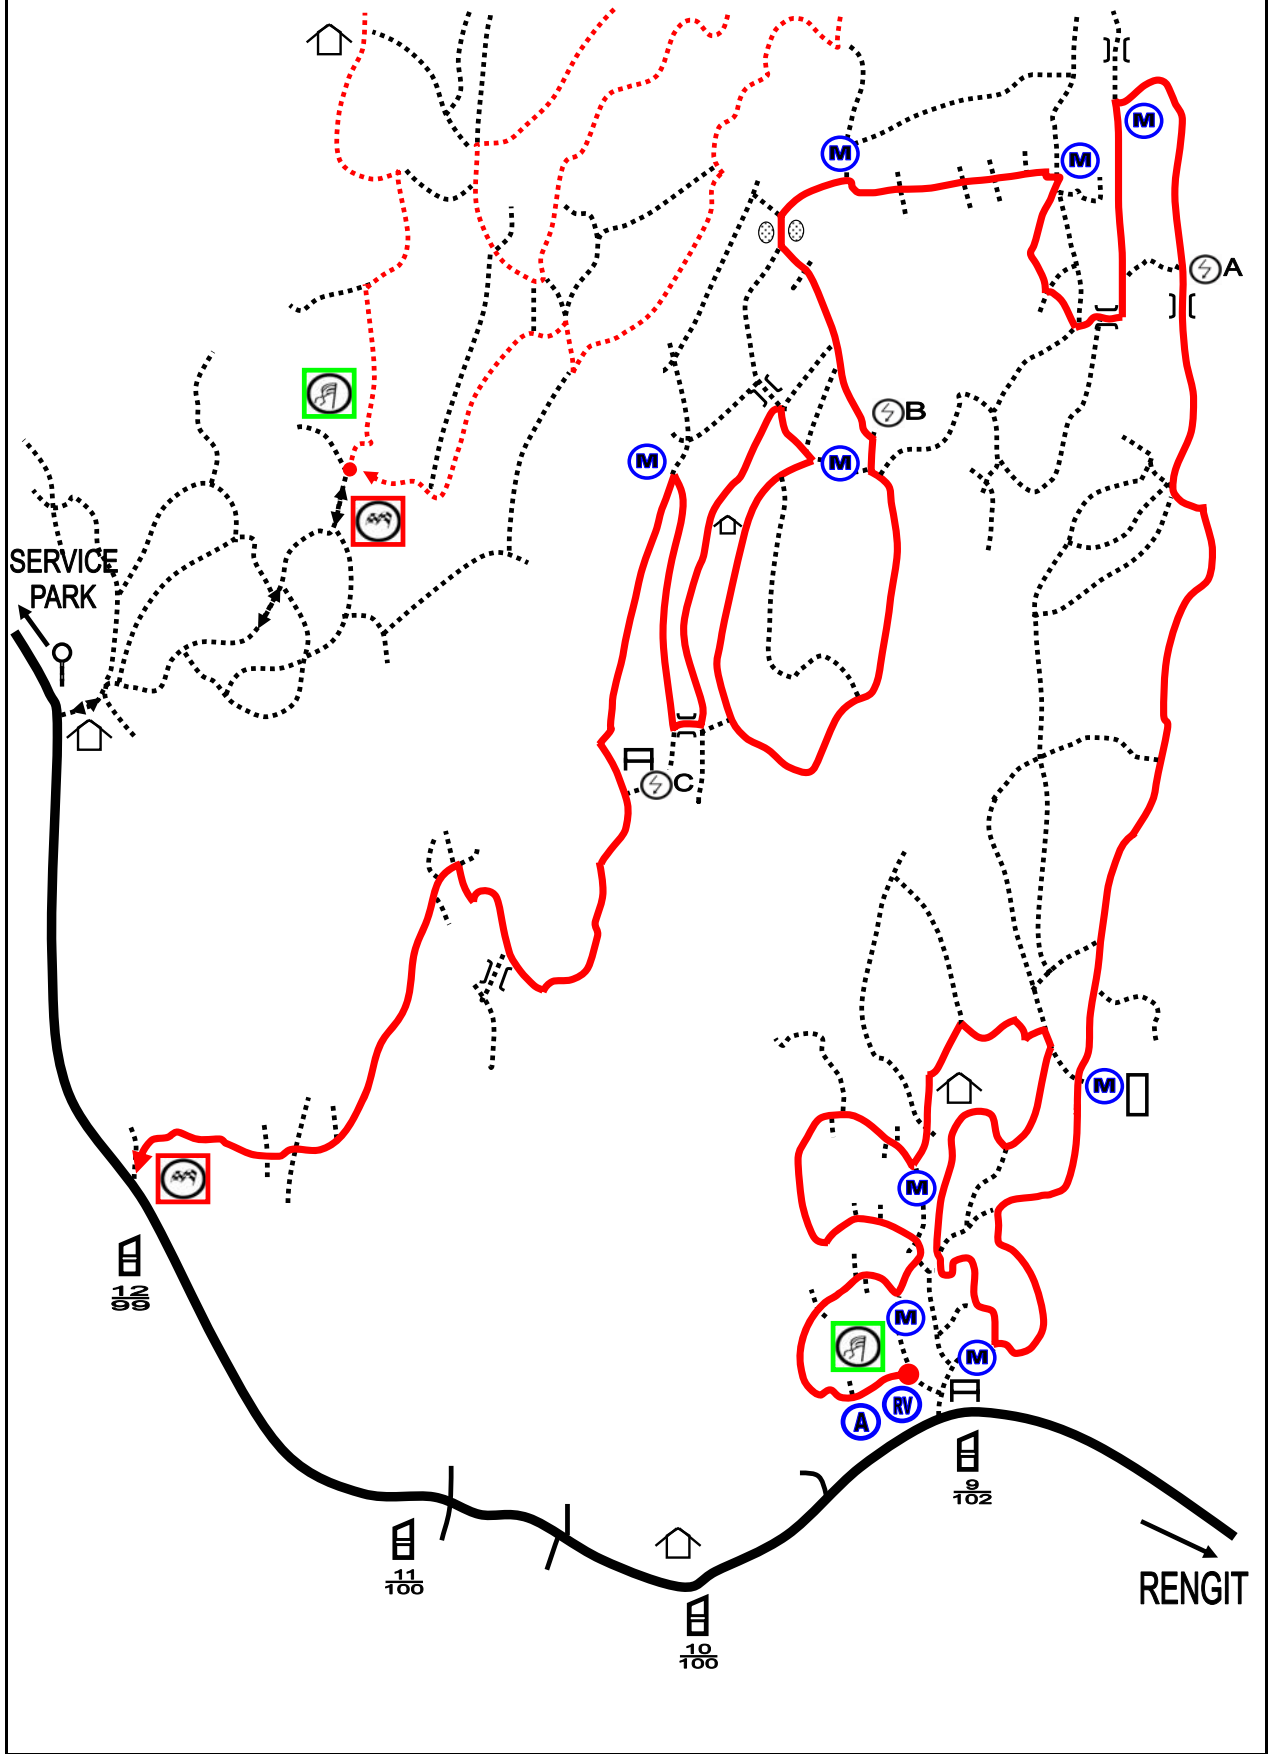

SS 1/4/7/10 - KLEDANG 2 (16.24 km)

SS 2 / 5 / 9 / 12 - ADELA 1 (4.20 km)

BELUNGKOR ↑

← RENGIT

KURNIA
TERNAK AYAM

SS ADELA 2 /
SERVICE PARK

SS 3 / 6 - ADELA 2 (17.70 km)

SS 8 / 11 - KLEDANG 1 (12.28 km)