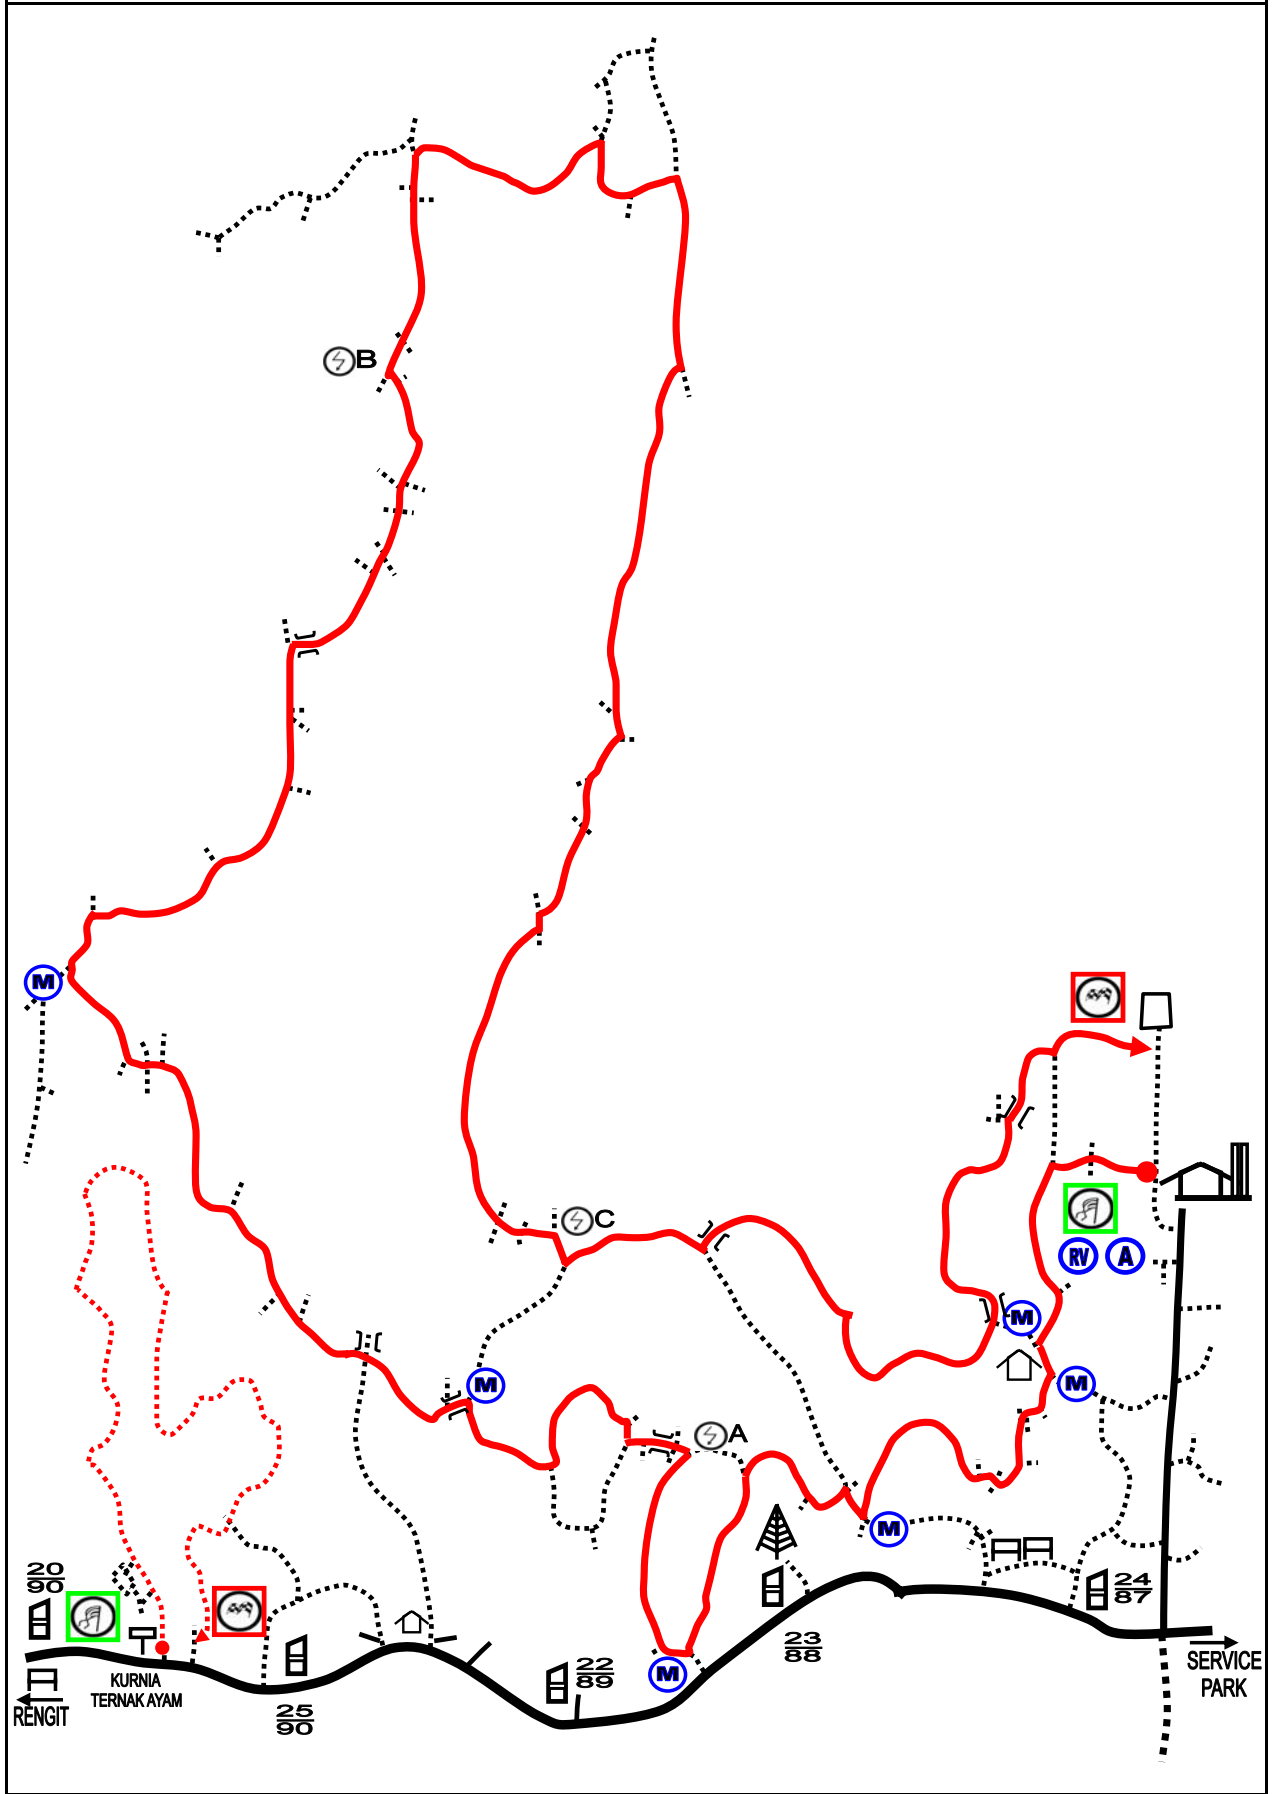

SS 1/4/7/10 - KLEDANG 2 (16.24 km)

SS 2 / 5 / 9 / 12 - ADELA 1 (4.20 km)

BELUNGKOR ↑

← RENGIT

KURNIA
TERNAK AYAM

SS ADELA 2 /
SERVICE PARK

SS 3 / 6 - ADELA 2 (17.70 km)

SS 8 / 11 - KLEDANG 1 (12.28 km)